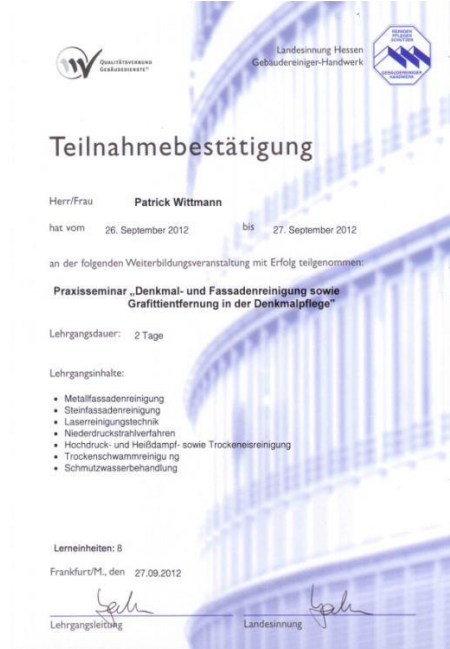

Qualifizierung – Weiterbildung im Denkmalschutz

Service-Hotline: 0 800 – 801 802 22